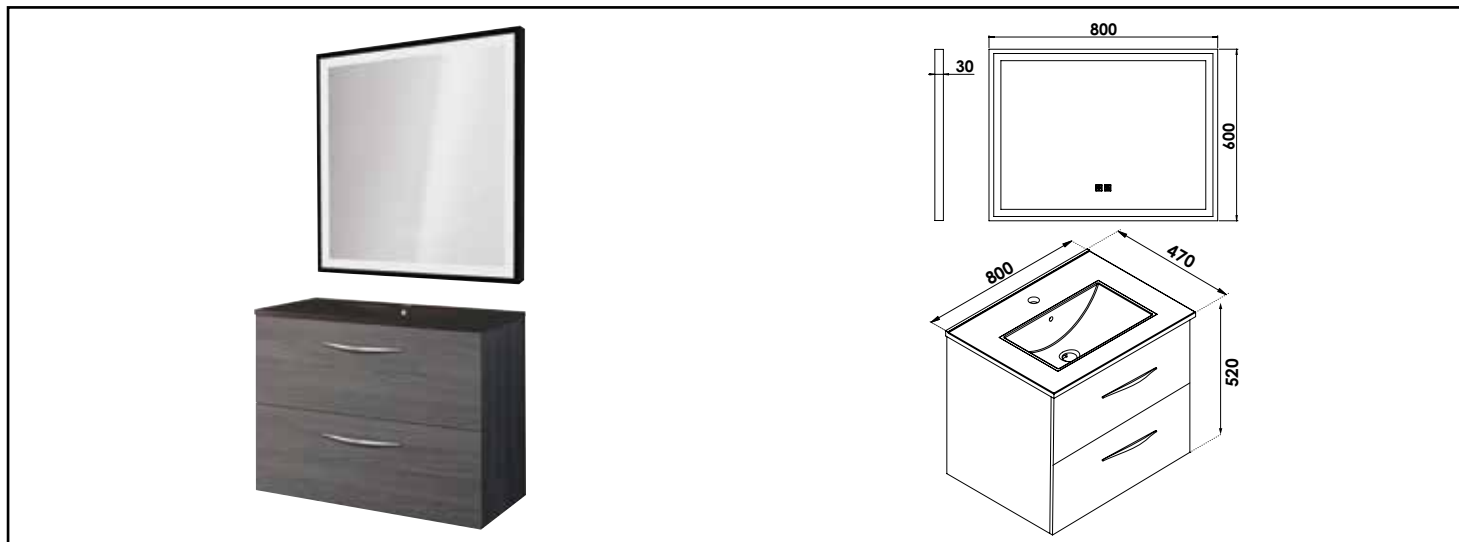

Référence : 402112046

## MEUBLE SUSP DUBAÏ MIROIR LED SEVILLE - LARG 80 CM - FINITION GRIS - PLAN NOIR

**DÉCOUVREZ LA NOUVELLE GAMME DE MEUBLES DUBAÏ AVEC UN PLAN VASQUE EN RÉSINE NOIRE, ALLIANT CLASSE ET SOBRIÉTÉ. ASSOCIÉ AVEC LE MIROIR ÉCLAIRANT SEVILLE, DOTÉ D'UN ÉCLAIRAGE AJUSTABLE EN LUMINOSITÉ ET EN COULEUR, AINSI QUE D'UNE FONCTION ANTI-BUÉE INTÉGRÉE.**